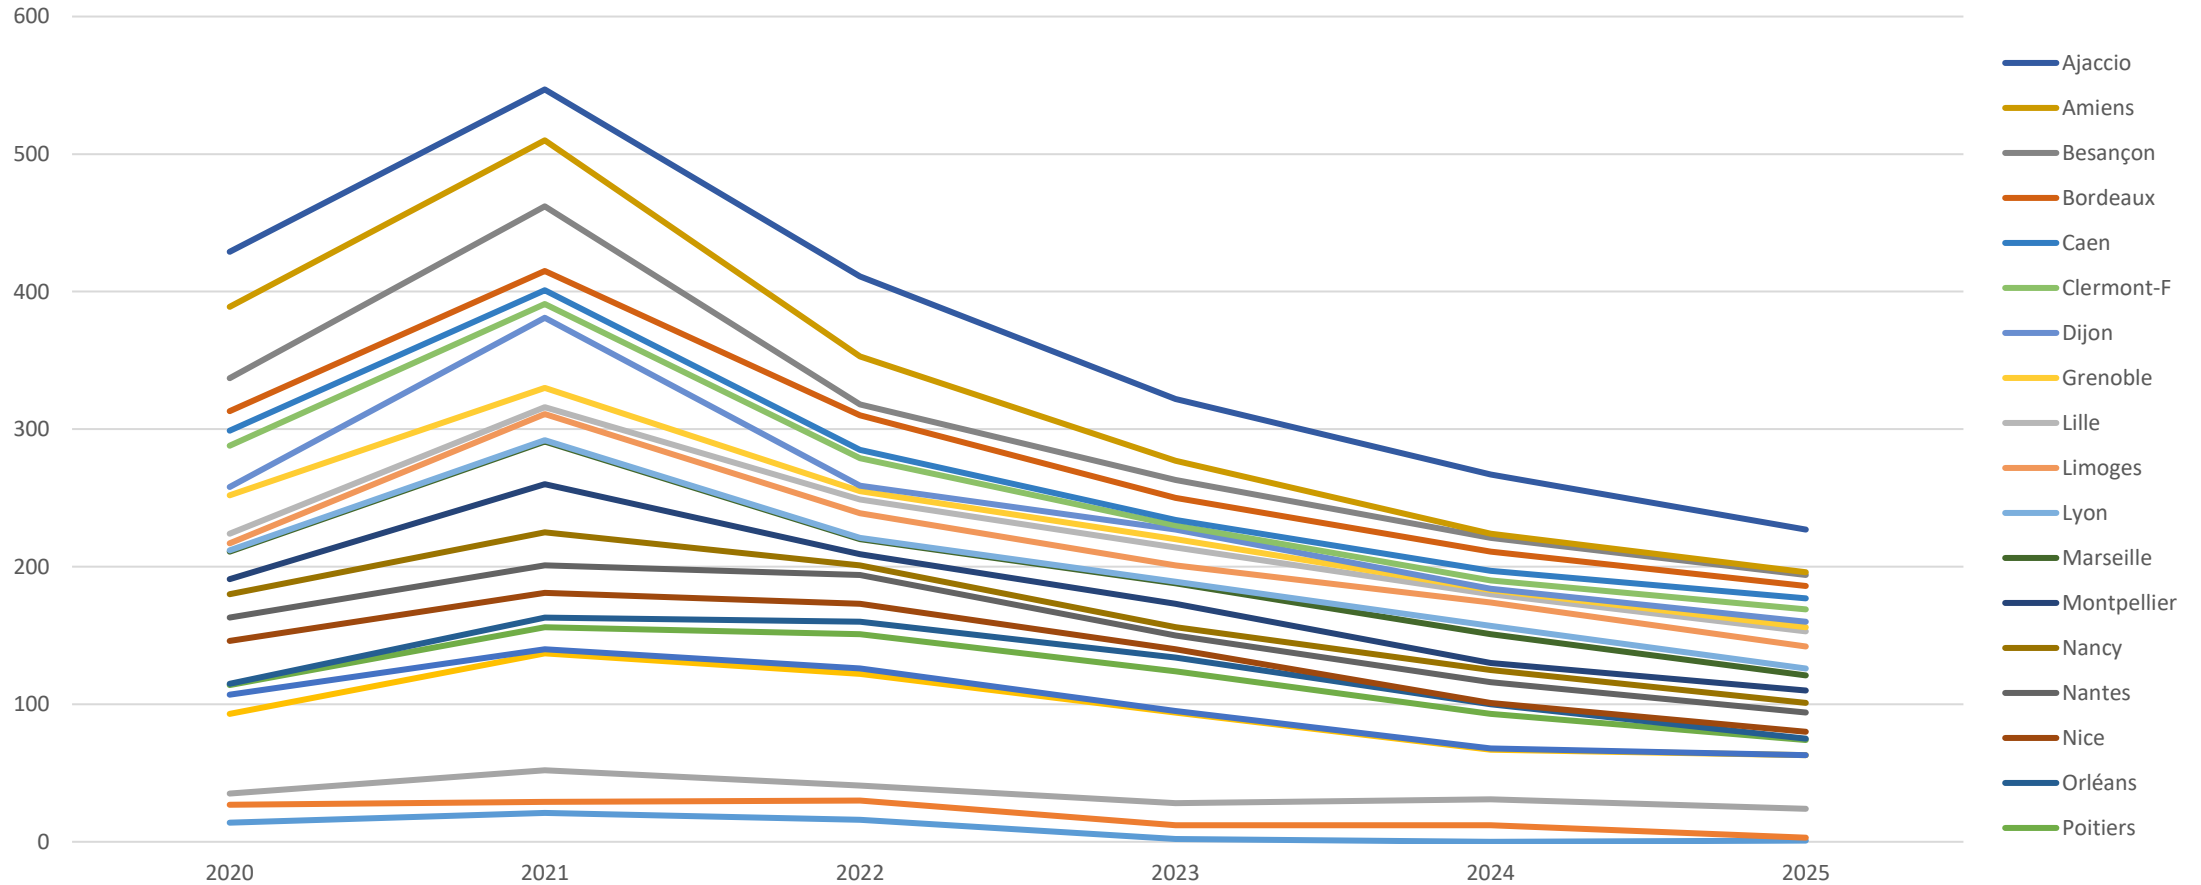

france•tv

Evolution Transmission
Satellite -

Réseau Régional FTV

Evolution de la durée de transmissions satellitaire du réseau régional FTV

Evolution de la durée de transmissions satellitaire par antenne régionale

2015 - 2020

Evolution de la durée de transmissions satellite par antenne régionale

2020 - 2025

Parc des moyens de transmissions satellitaire du réseau régional FTV

- 9 DSNG

- Strasbourg 2012
- Bastia 2002
- Amiens 2012
- Rennes 2005
- Bordeaux 2020
- Limoges 2010
- Nancy 2010
- Reims 2010
- Rouen 2011
- Nantes 2010
- Grenoble 2011
- Clermont Ferrand 2012

- 6 VPTL

- Poitiers 2016
- Ajaccio 2015
- « Grand Ouest » 2016
- Toulouse 2017
- Besançon 2016
- Marseille 2016