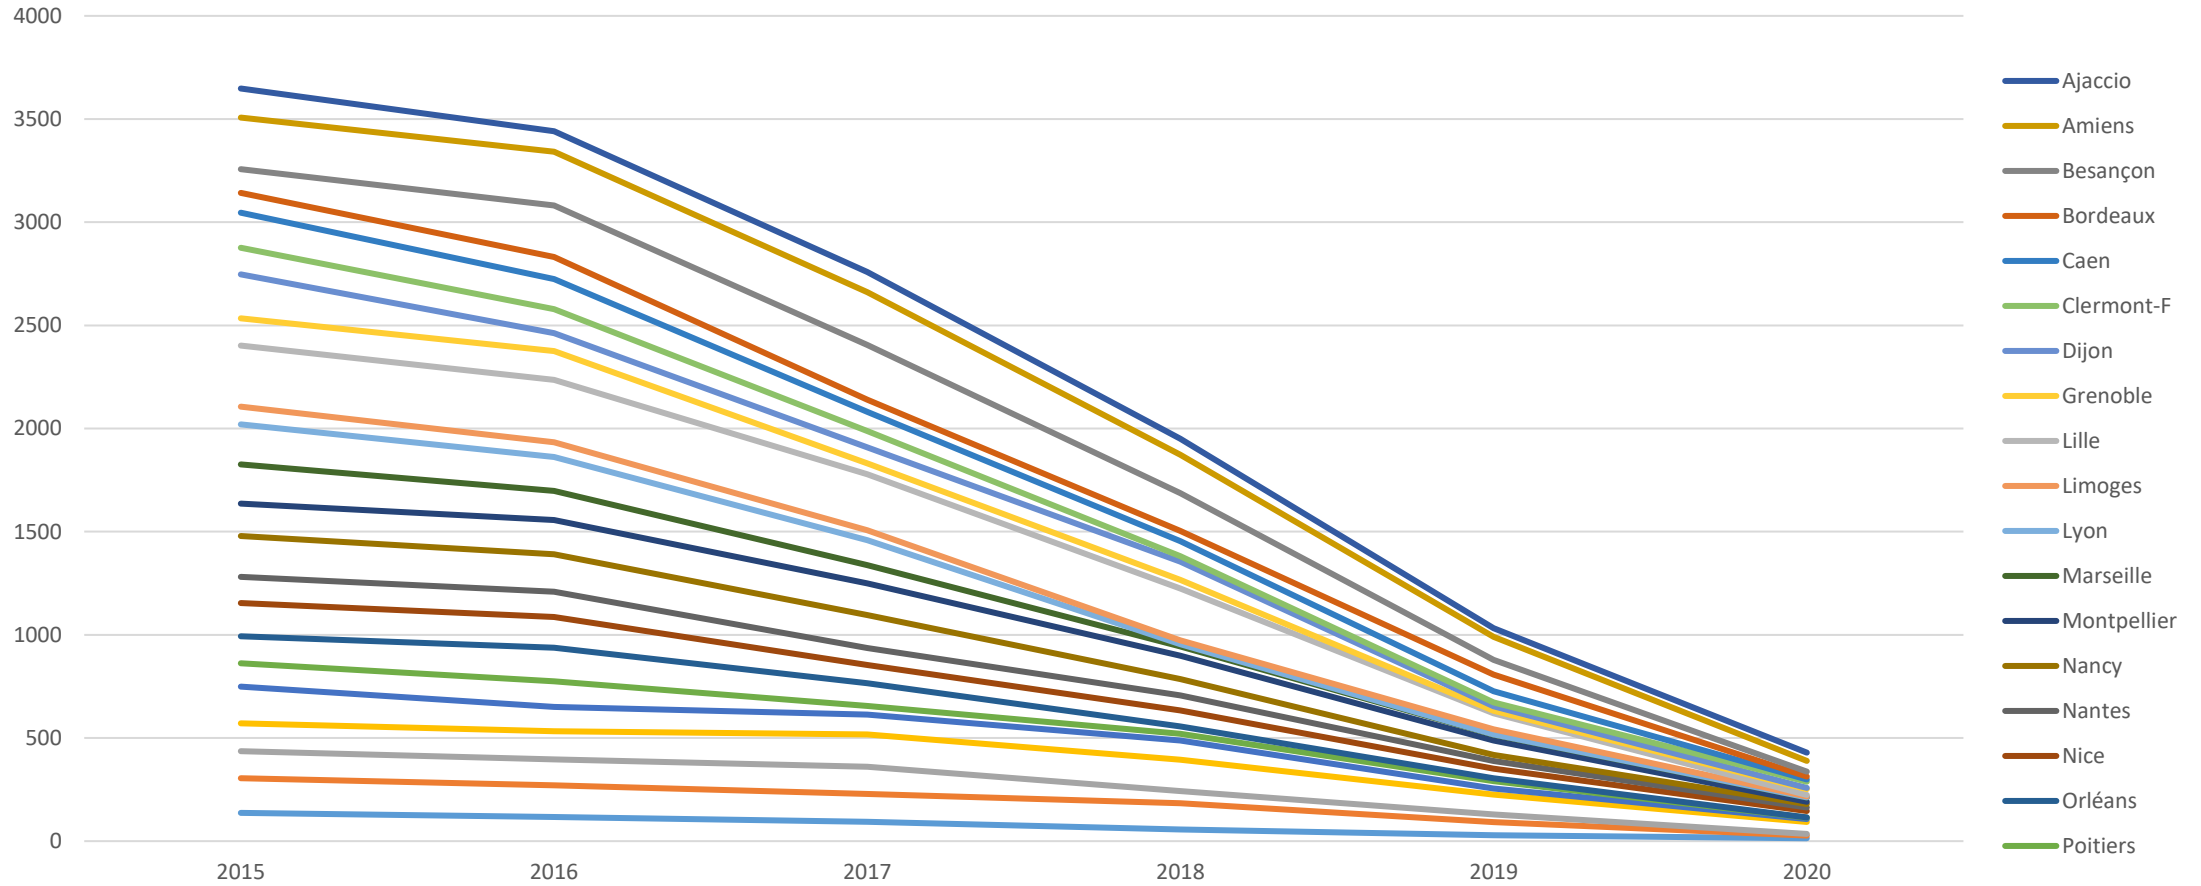

france•tv

Evolution Transmission
Satellite -

Réseau Régional FTV

Evolution de la durée de transmissions satellitaire du réseau régional FTV

Evolution de la durée de transmissions satellitaire par antenne régionale

2015 - 2020

Evolution de la durée de transmissions satellite par antenne régionale

2020 - 2025

Parc des moyens de transmissions satellitaire du réseau régional FTV

- 9 DSNG

- Strasbourg 2012
- Bastia 2002
- Amiens 2012
- Rennes 2005
- Bordeaux 2020
- Limoges 2010
- Nancy 2010
- Reims 2010
- Rouen 2011
- Nantes 2010
- Grenoble 2011
- Clermont Ferrand 2012

- 6 VPTL

- Poitiers 2016
- Ajaccio 2015
- « Grand Ouest » 2016
- Toulouse 2017
- Besançon 2016
- Marseille 2016