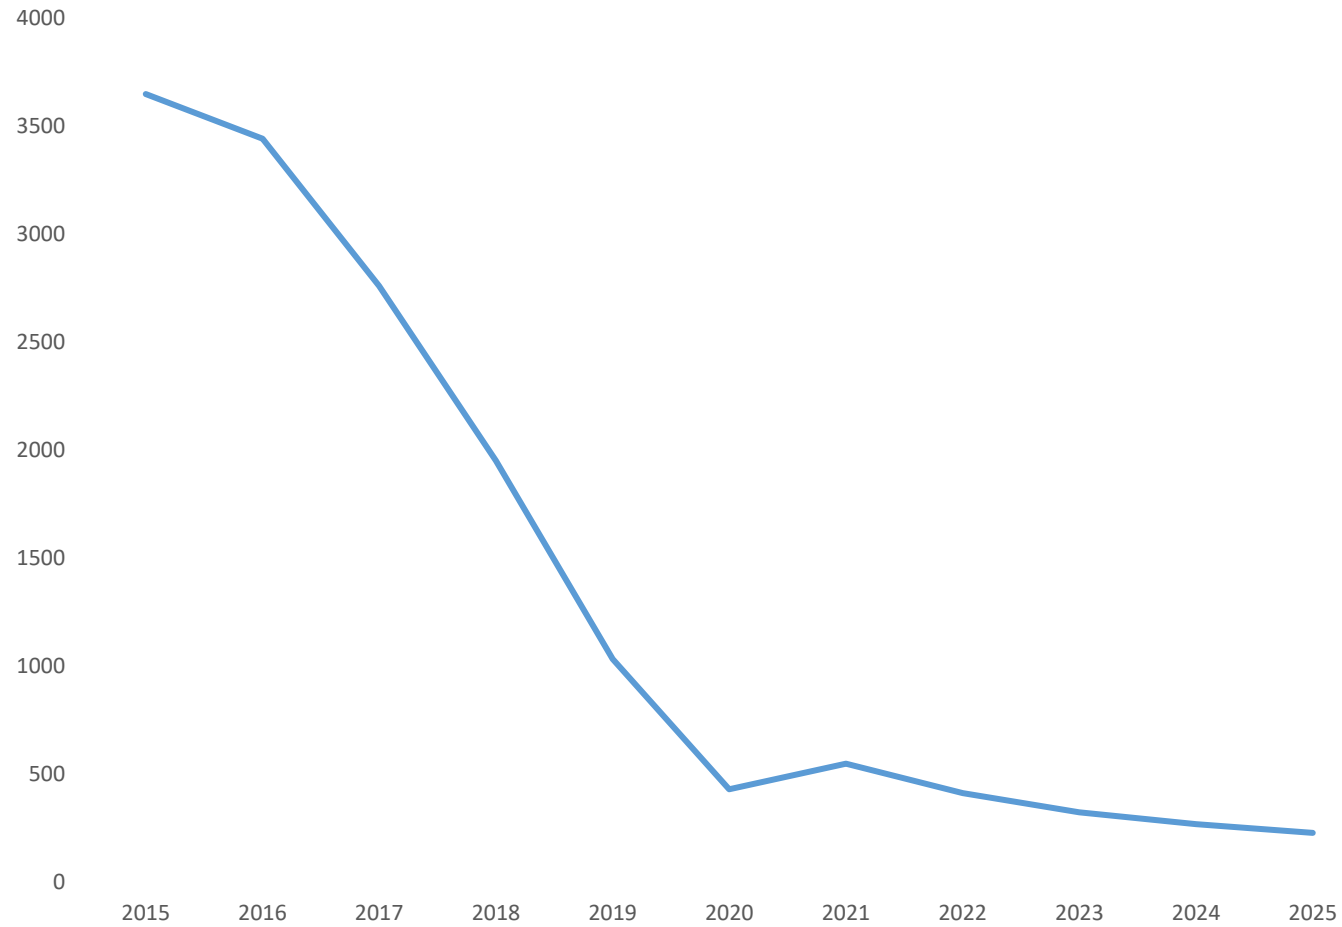

france•tv

Evolution Transmission
Satellite -

Réseau Régional FTV

Evolution de la durée de transmissions satellitaire du réseau régional FTV

Evolution de la durée de transmissions satellitaire par antenne régionale

2015 - 2020

Evolution de la durée de transmissions satellite par antenne régionale

2020 - 2025

Parc des moyens de transmissions satellitaire du réseau régional FTV

- 9 DSNG

- Strasbourg 2012
- Bastia 2002
- Amiens 2012
- Rennes 2005
- Bordeaux 2020
- Limoges 2010
- Nancy 2010
- Reims 2010
- Rouen 2011
- Nantes 2010
- Grenoble 2011
- Clermont Ferrand 2012

- 6 VPTL

- Poitiers 2016
- Ajaccio 2015
- « Grand Ouest » 2016
- Toulouse 2017
- Besançon 2016
- Marseille 2016